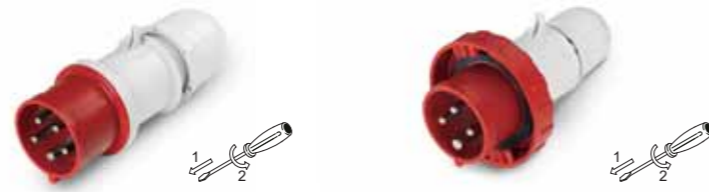

CLAVIJAS CON INVERSOR DE FASE

Serie OPTIMA-REVERSE

| Polos | Hz. | Voltios | Color | h. | IP44 | | IP66/IP67 | |
|--------|-------|---------|-------|----|------------------------------|------------------------------|------------------------------|------------------------------|
| | | | | | 16A prensaestopa 10/50 | 32A prensaestopa 10/40 | 16A prensaestopa 10/40 | 32A prensaestopa 10/40 |
| 3P+T | 50/60 | 380-415 | Red | 6 | 213.1636RV | 213.3236RV | 218.1636RV | 218.3236RV |
| 3P+N+T | 50/60 | 346-415 | Red | 6 | 213.1637RV | 213.3237RV | 218.1637RV | 218.3237RV |

TAPÓN PARA CLAVIJAS IP66/IP67

ACCESORIOS

| Descripción | h. | |
|-------------------------------|--------|-----------|
| 16A-20A 2P+T | 10/100 | 570.90163 |
| 16A-20A 3P+T | 10/100 | 570.90164 |
| 16A-20A 3P+N+T | 10/100 | 570.90165 |
| 32A-30A 2P+T y 3P+T | 10/100 | 570.90324 |
| 32A-30A 3P+N+T | 10/100 | 570.90325 |
| 63A-60A 2P+T, 3P+T y 3P+N+T | 10/100 | 570.9063 |
| 125A-100A 2P+T, 3P+T y 3P+N+T | 10/100 | 570.9125 |