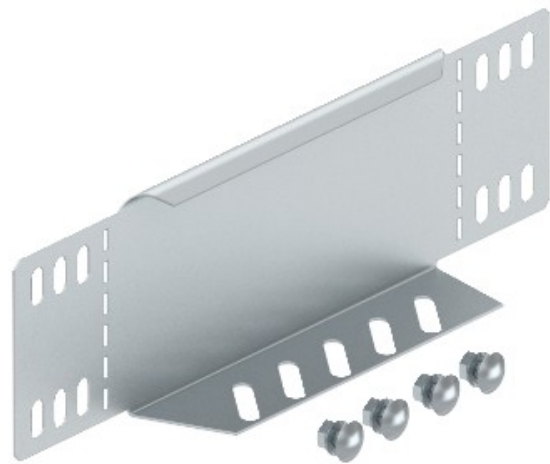

Electric Automation
Automation specialists

Referencia: RWEB 810 DD
Código: 7107315

Ángulo reducido / cierre final, para
bandeja portacables, 85x100, recubierto
con aluminio de cinc, Double Dip, Acero,
St

[Comprar en Electric Automation Network](#)

A partir de una anchura de 150 mm, perforado underbelt está disponible.
Incluyendo material de fijación.