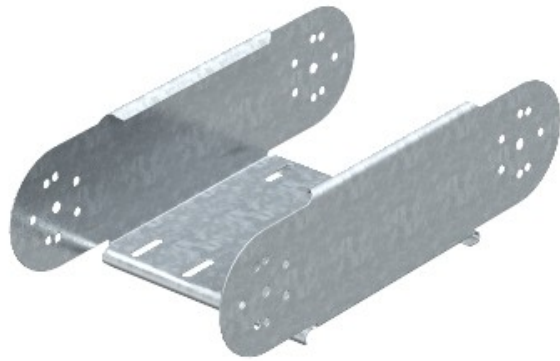

Referencia: RGBEV 140 FT
Código: 7077408

elemento articulado curva vertical,
110x400, galvanizado en caliente, DIN
EN ISO 1461, Acero, St

[Comprar en Electric Automation Network](#)

Ajustable de la curva vertical del elemento, para todas las bandejas de cables de los tipos con una altura lateral de 110 mm.