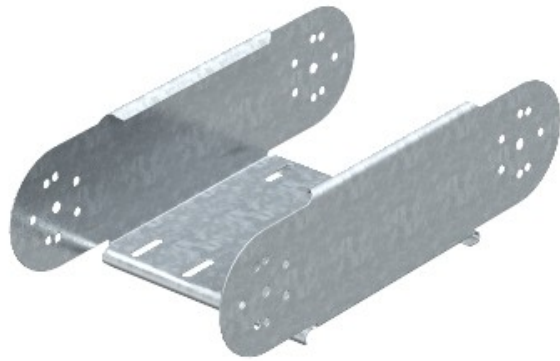

Referencia: RGBEV 110 FT
Código: 7077106

elemento articulado curva vertical,
110x100, galvanizado en caliente, DIN
EN ISO 1461, Acero, St

[Comprar en Electric Automation Network](#)

Ajustable de la curva vertical del elemento, para todas las bandejas de cables de los tipos con una altura lateral de 110 mm.