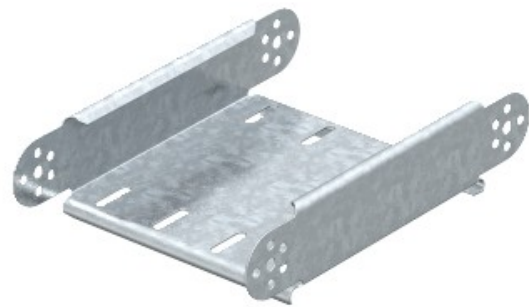

Referencia: RGBEV 640 FT
Código: 7075405

Elemento para curva articulada, vertical,
60x400, galvanizado en caliente por
inmersión, DIN EN ISO 1461, Acero, St

[Comprar en Electric Automation Network](#)

Ajustable de la curva vertical del elemento, para todas las bandejas de cables de los tipos con una altura lateral de 60 mm.