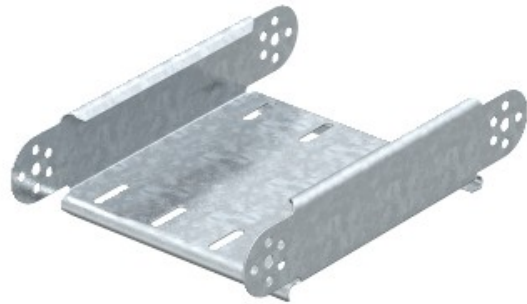

Electric Automation
Automation specialists

Referencia: RGBEV 615 FT
Código: 7075154

Elemento para curva articulada, vertical,
60x150, galvanizado en caliente por
inmersión, DIN EN ISO 1461, Acero, St

[Comprar en Electric Automation Network](#)

Ajustable de la curva vertical del elemento, para todas las bandejas de cables de los tipos con una altura lateral de 60 mm.