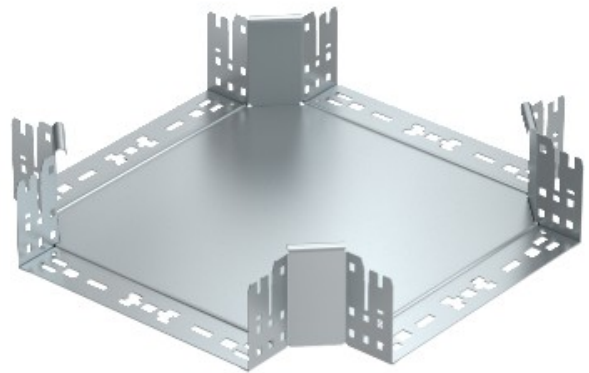

Electric Automation
Automation specialists

Referencia: RKM 140 FS
Código: 7027169

Cruce, con unión rápida, 110x400,
galvanizado en banda, DIN EN 10147,
Acero, St

[Comprar en Electric Automation Network](#)

Intersección con conector rápido del sistema. Para todos bandeja de cables de los tipos de 110 mm de altura.