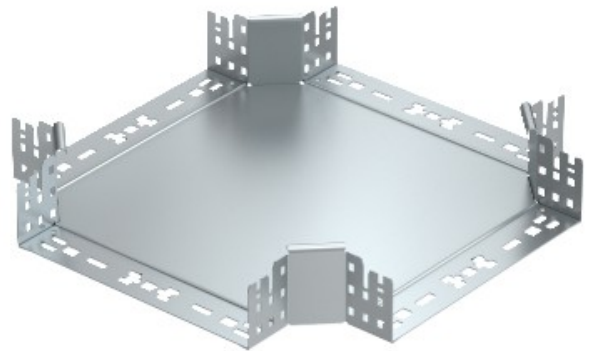

**Electric Automation**  
Automation specialists

Referencia: RKM 860 FS  
Código: 7027093

Cruce, con unión rápida, 85x600,  
galvanizado en banda, DIN EN 10147,  
Acero, St

[Comprar en Electric Automation Network](#)

Intersección con conector rápido del sistema. Para todos bandeja de cables de los tipos de 85 mm de altura.