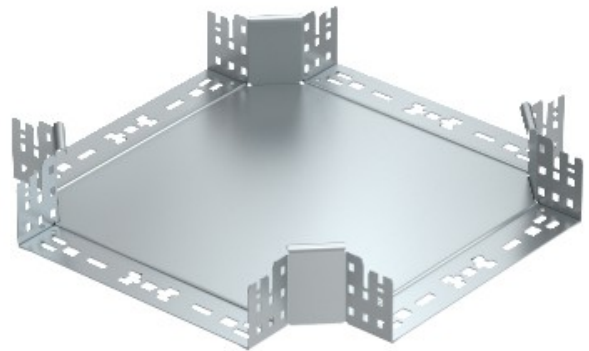

Electric Automation
Automation specialists

Referencia: RKM 840 FS
Código: 7027089

Cruce, con unión rápida, 85x400,
galvanizado en banda, DIN EN 10147,
Acero, St

[Comprar en Electric Automation Network](#)

Intersección con conector rápido del sistema. Para todos bandeja de cables de los tipos de 85 mm de altura.