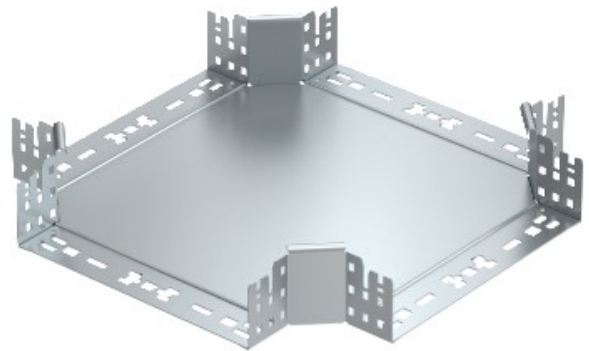

Electric Automation
Automation specialists

Referencia: RKM 830 FS
Código: 7027087

Cruce, con unión rápida, 85x300,
galvanizado en banda, DIN EN 10147,
Acero, St

[Comprar en Electric Automation Network](#)

Intersección con conector rápido del sistema. Para todos bandeja de cables de los tipos de 85 mm de altura.