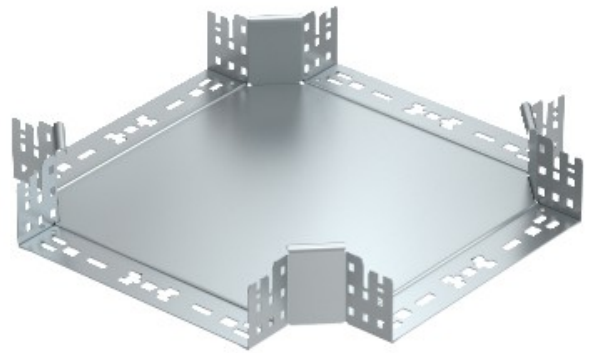

Electric Automation
Automation specialists

Referencia: RKM 810 FS
Código: 7027081

Cruce, con unión rápida, 85x100,
galvanizado en banda, DIN EN 10147,
Acero, St

[Comprar en Electric Automation Network](#)

Intersección con conector rápido del sistema. Para todos bandeja de cables de los tipos de 85 mm de altura.