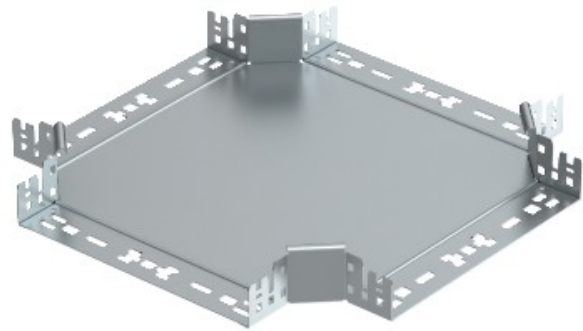

Electric Automation
Automation specialists

Referencia: RKM 650 FS
Código: 7027011

Cruce, con unión rápida, 60x500,
galvanizado en banda, DIN EN 10147,
Acero, St

[Comprar en Electric Automation Network](#)

Intersección con conector rápido del sistema. Para todos bandeja de cables de los tipos de 60 mm de altura.