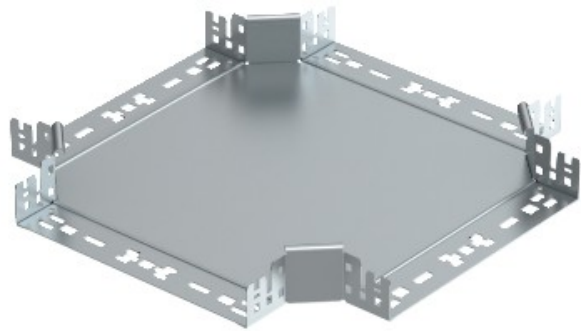

Electric Automation
Automation specialists

Referencia: RKM 640 FS
Código: 7027009

Cruce, con unión rápida, 60x400,
galvanizado en banda, DIN EN 10147,
Acero, St

[Comprar en Electric Automation Network](#)

Intersección con conector rápido del sistema. Para todos bandeja de cables de los tipos de 60 mm de altura.