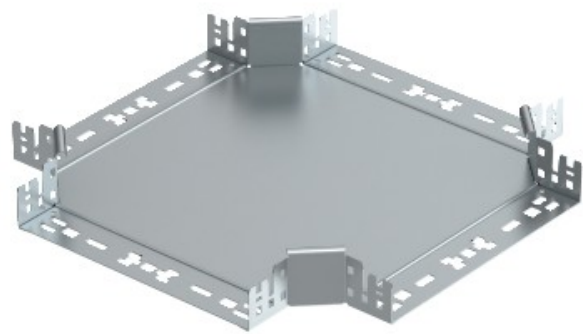

**Electric Automation**  
Automation specialists

Referencia: RKM 615 FS  
Código: 7027003

Cruce, con unión rápida, 60x150,  
galvanizado en banda, DIN EN 10147,  
Acero, St

[Comprar en Electric Automation Network](#)

Intersección con conector rápido del sistema. Para todos bandeja de cables de los tipos de 60 mm de altura.