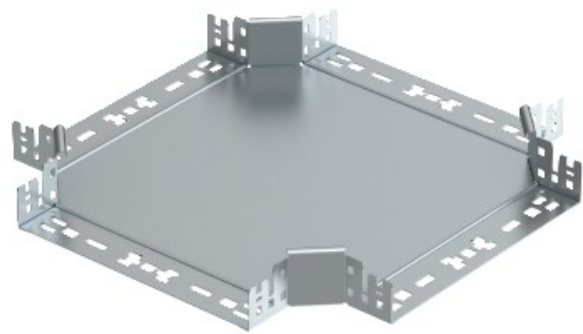

**Electric Automation**  
Automation specialists

Referencia: RKM 610 FS  
Código: 7027001

Cruce, con unión rápida, 60x100,  
galvanizado en banda, DIN EN 10147,  
Acero, St

[Comprar en Electric Automation Network](#)

Intersección con conector rápido del sistema. Para todos bandeja de cables de los tipos de 60 mm de altura.