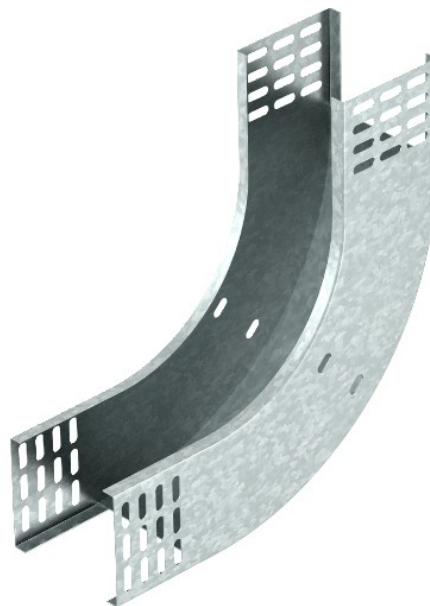

Electric Automation
Automation specialists

Referencia: RBV 850 S FS
Código: 7007246

90 ° curva vertical, ascendente, 85x500,
Strip-galvanizado, DIN EN 10147, de
acero, St

[Comprar en Electric Automation Network](#)

90° el aumento de curva vertical, para todas las bandejas de cables de los tipos de 85 mm de altura.