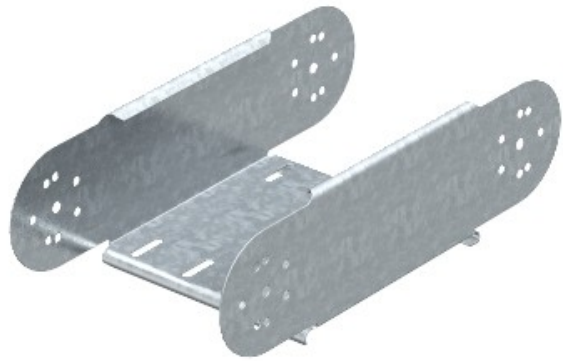

Referencia: RGBEV 160 FS  
Código: 7005723

Elemento articulado curva vertical,  
110x600, Strip-galvanizado, DIN EN  
10147, de acero, St

[Comprar en Electric Automation Network](#)

Ajustable de la curva vertical del elemento, para todas las bandejas de cables de los tipos con una altura lateral de 110 mm.