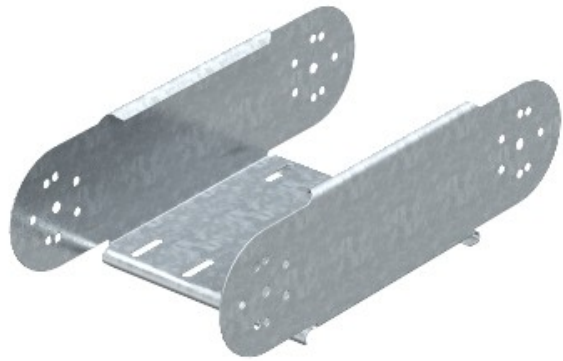

Referencia: RGBEV 130 FS  
Código: 7005660

Elemento articulado curva vertical,  
110x300, Strip-galvanizado, DIN EN  
10147, de acero, St

[Comprar en Electric Automation Network](#)

Ajustable de la curva vertical del elemento, para todas las bandejas de cables de los tipos con una altura lateral de 110 mm.