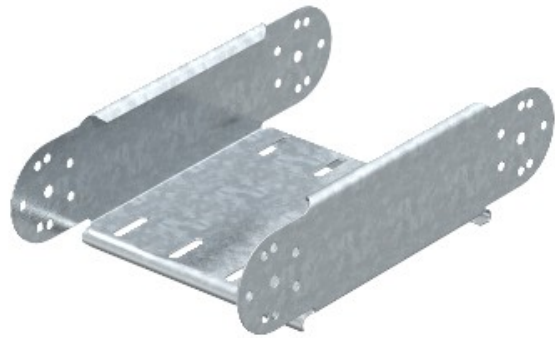

Referencia: RGBEV 860 FS
Código: 7005563

Elemento articulado curva vertical,
85x600, Strip-galvanizado, DIN EN
10147, de acero, St

[Comprar en Electric Automation Network](#)

Ajustable de la curva vertical del elemento, para todas las bandejas de cables de los tipos con una altura lateral de 85 mm.