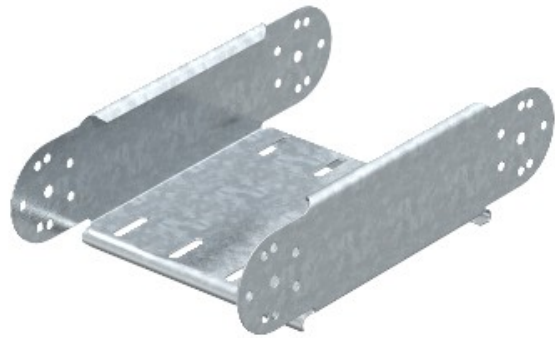

Referencia: RGBEV 840 FS
Código: 7005520

Elemento articulado curva vertical,
85x400, Strip-galvanizado, DIN EN
10147, de acero, St

[Comprar en Electric Automation Network](#)

Ajustable de la curva vertical del elemento, para todas las bandejas de cables de los tipos con una altura lateral de 85 mm.