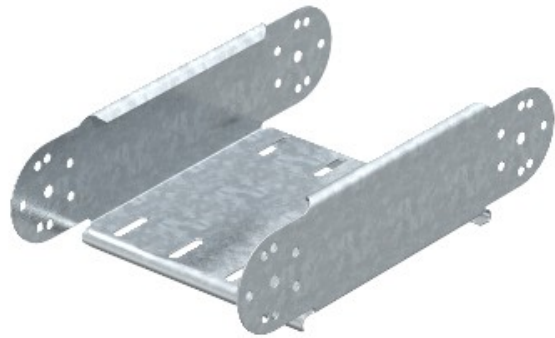

Electric Automation
Automation specialists

Referencia: RGBEV 820 FS
Código: 7005482

Elemento articulado curva vertical,
85x200, Strip-galvanizado, DIN EN
10147, de acero, St

[Comprar en Electric Automation Network](#)

Ajustable de la curva vertical del elemento, para todas las bandejas de cables de los tipos con una altura lateral de 85 mm.