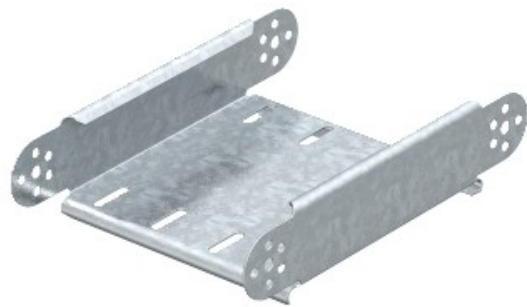

Referencia: RGBEV 630 FS  
Código: 7005369

Elemento para curva articulada, vertical,  
60x300, galvanizado en banda, DIN EN  
10147, Acero, St

[Comprar en Electric Automation Network](#)

RGV 60 conectores ajustables deben pedirse por separado y en la cantidad apropiada.