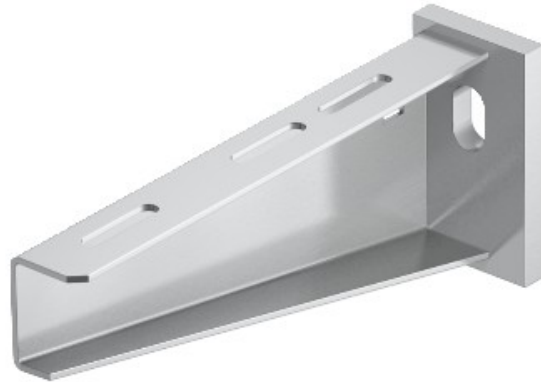

Electric Automation
Automation specialists

Referencia: AW 55 61 VA4301
Código: 6443079

Escuadra de pared/perfil, c/cabeza de perfil para soldar, 610 mm, barnizado, Acero inoxidable 1.4301, VA, 1.4301

[Comprar en Electric Automation Network](#)

Pesado-deber de la pared y el soporte de apoyo de soldadura placa de cabeza.