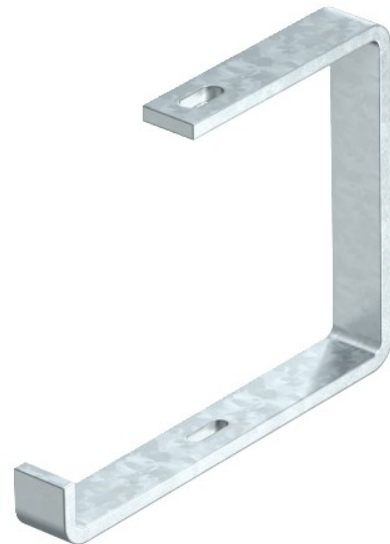

Electric Automation
Automation specialists

Referencia: AHB 200 FT
Código: 6363911

Soporte para colgar, acero plano,
B200mm, galvanizado en caliente por
inmersión, DIN EN ISO 1461, Acero, St

[Comprar en Electric Automation Network](#)

Soporte de techo para cable de sistemas de apoyo.