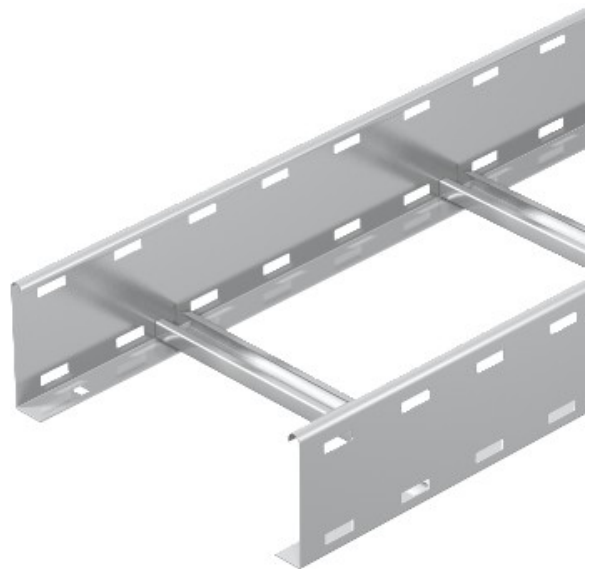

Electric Automation
Automation specialists

Referencia: WKLG 1150 VA4301
Código: 6311214

Bandeja de vano ancho, parte lateral perforada, 110x500x6000, Acero inoxidable 1.4301, VA, 1.4301

[Comprar en Electric Automation Network](#)

WKLG 110 = amplia gama de cable de la escalera con perforado de los rieles laterales de lado la altura de 110 mm.