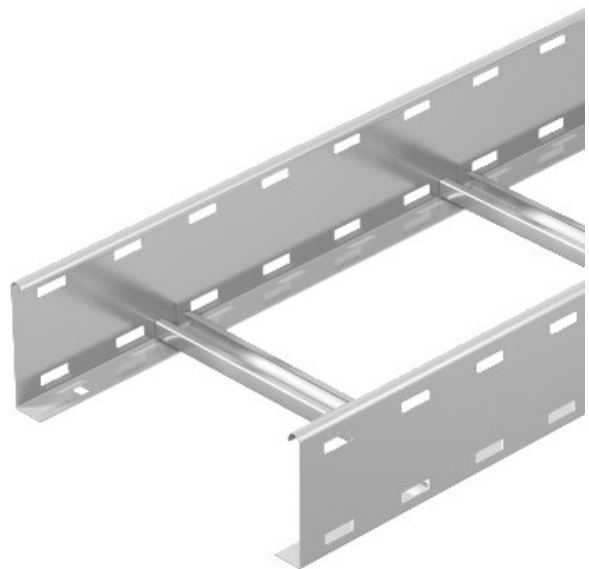

Electric Automation
Automation specialists

Referencia: WKLG 1140 VA4301
Código: 6311210

Bandeja de vano ancho, parte lateral perforada, 110x400x6000, Acero inoxidable 1.4301, VA, 1.4301

[Comprar en Electric Automation Network](#)

WKLG 110 = amplia gama de cable de la escalera con perforado de los rieles laterales de lado la altura de 110 mm.