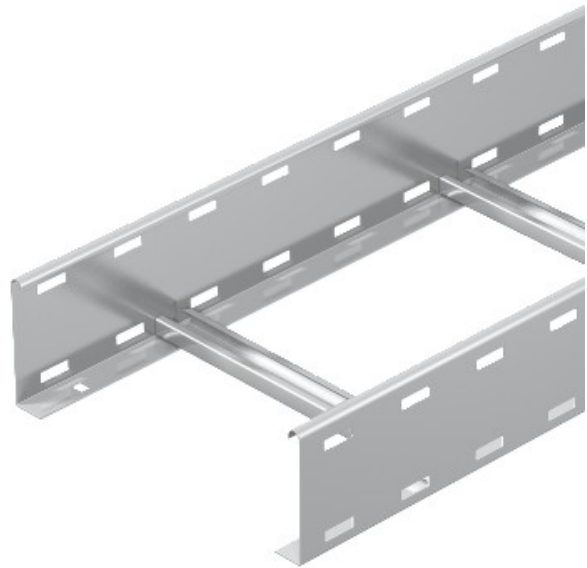

Referencia: WKLG 1130 VA4301  
Código: 6311206

Amplia conductor del cable de sujeción  
del carril lateral perforada,  
110x300x6000, acero inoxidable, grado  
304, VA, 1.4301

[Comprar en Electric Automation Network](#)

WKLG 110 = amplia gama de cable de la escalera con perforado de los rieles laterales de lado la altura de 110 mm.