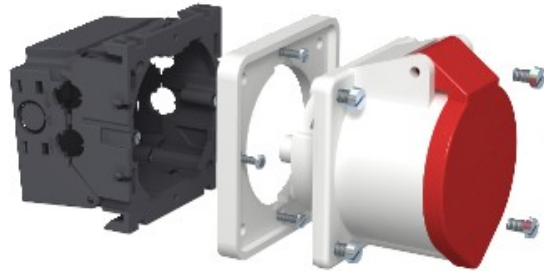

Electric Automation
Automation specialists

Referencia: CEE16E2

Código: 6288612

Caja portamecanismos CEE, con CEE16,
gris hierro, 7011, Poliamida, PA

[Comprar en Electric Automation Network](#)

Accesorio de montaje de la caja, completo, para la instalación de un CEE dispositivo de conexión en la instalación de los dispositivos de enlace con 80 mm de la cubierta, que consta de:

- Frente a la fijación del dispositivo de la instalación de enlace
- CEE conexión de la unidad y el material de montaje
- CEE zócalo de 16 a