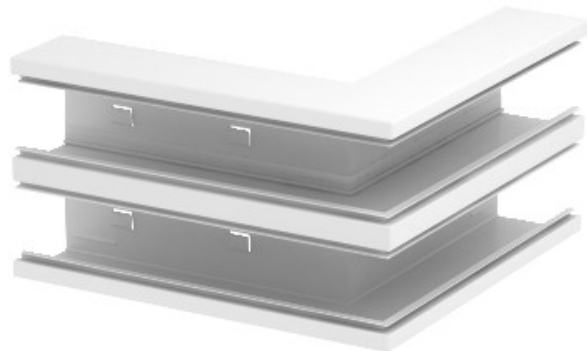

Electric Automation
Automation specialists

Referencia: GS-DA90210RW
Código: 6278510

Esquina exterior simétrica, 90x210mm,
Blanco puro, 9010, Acero, St

[Comprar en Electric Automation Network](#)

Esquina externa adecuada para dirigir el montaje en la pared.