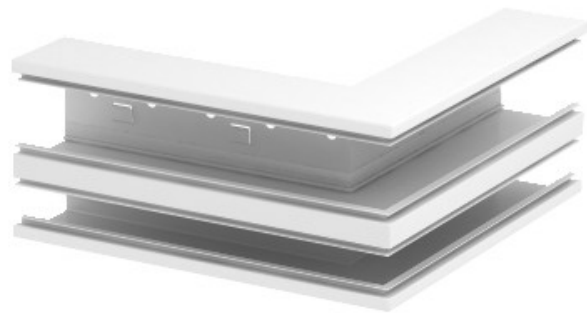

Electric Automation
Automation specialists

Referencia: GS-DA90170RW
Código: 6278310

Esquina exterior asimétrica, 90x170mm,
Blanco puro, 9010, Acero, St

[Comprar en Electric Automation Network](#)

Esquina externa adecuada para dirigir el montaje en la pared.