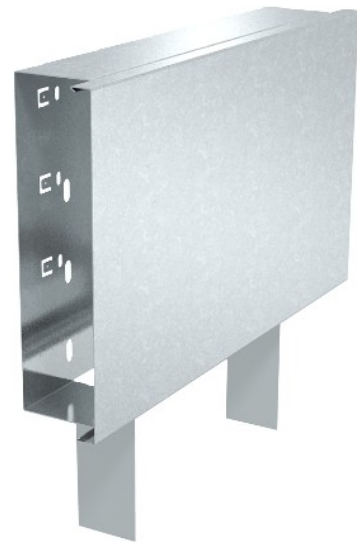

Electric Automation
Automation specialists

Referencia: LKM T60200RW
Código: 6249736

Derivación en T, con tapa, 60x200mm,
blanco puro, 9010, galvanizado en
banda / recubierto de plástico, DIN EN
10147, Acero, St

[Comprar en Electric Automation Network](#)

T pieza, incluyendo la cubierta, para cambiar la dirección de la LKM trunking.