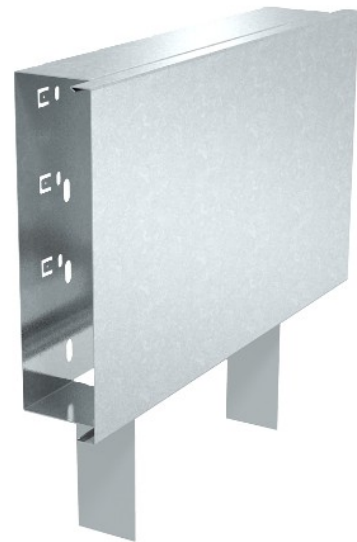

**Electric Automation**  
Automation specialists

Referencia: LKM T60200FS  
Código: 6248225

Derivación en T, con tapa, 60x200mm,  
galvanizado en banda, DIN EN 10147,  
Acero, St

[Comprar en Electric Automation Network](#)

T pieza, incluyendo la cubierta, para cambiar la dirección de la LKM trunking.