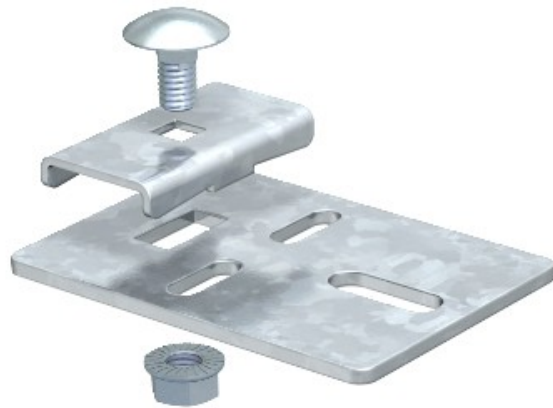

Electric Automation
Automation specialists

Referencia: LAL 70 FS
Código: 6221009

Soportes, para bandeja de escalera,
70x50, galvanizado en banda, DIN EN
10147, Acero, St

[Comprar en Electric Automation Network](#)

Soporte para la fijación de subida o bajada de cable escaleras.