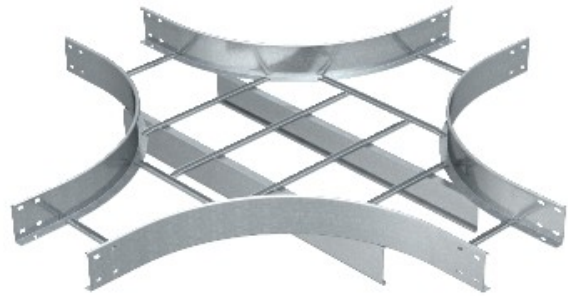

Referencia: LK 114 VS FT  
Código: 6219640

Cruce, p/ band.esc. con peldaño VS,  
110x400, galvanizado en caliente por  
inmersión, DIN EN ISO 1461, Acero, St

[Comprar en Electric Automation Network](#)

Los conectores deben ser ordenados por separado y en la cantidad apropiada.