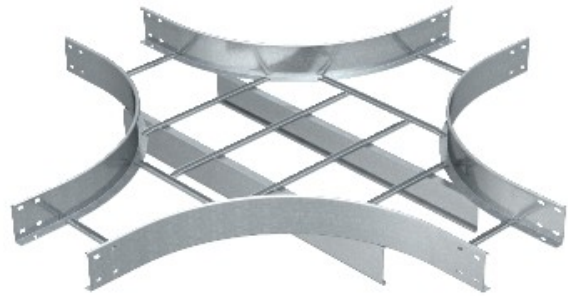

Referencia: LK 113 VS FT
Código: 6219632

Cruce, p/ band.esc. con peldaño VS,
110x300, galvanizado en caliente por
inmersión, DIN EN ISO 1461, Acero, St

[Comprar en Electric Automation Network](#)

Los conectores deben ser ordenados por separado y en la cantidad apropiada.