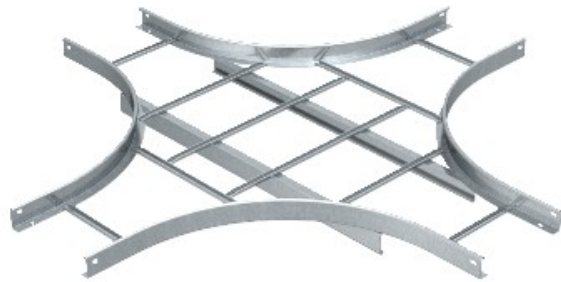

Referencia: LK 650 NS FS

Código: 6214053

Intersección de escalera con peldaños
de cable NS, 60x500, Strip-galvanizado,
DIN EN 10147, de acero, St

[Comprar en Electric Automation Network](#)

Los conectores deben ser ordenados por separado y en la cantidad apropiada.