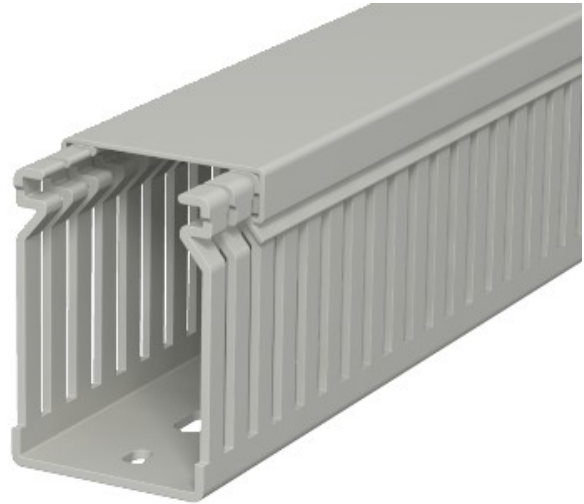

Electric Automation
Automation specialists

Referencia: LK4 60040

Código: 6178031

Canal de cuadro, 60x40x2000, gris
piedra, 7030, Cloruro de polivinilo, PVC

[Comprar en Electric Automation Network](#)

Cableado troncal incluyendo la cubierta y la base de la perforación. La dimensión nominal del tamaño del sistema corresponde a la dimensión interna de la troncal.