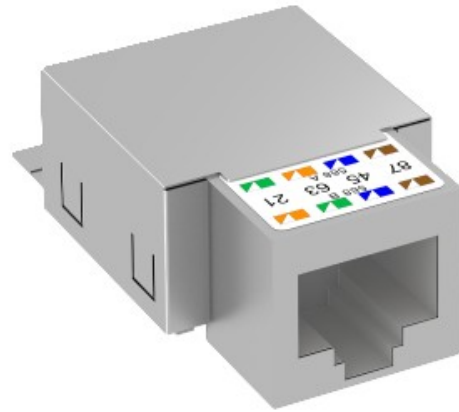

Electric Automation
Automation specialists

Referencia: ASM-C5 G
Código: 6117325

Módulo de datos CAT 5, apantallado,

[Comprar en Electric Automation Network](#)

Módulo de conexión Cat. 5e blindado, con un conector RJ 45 de la ranura. Incluye una EMC de la pantalla de la campana, cubierta de polvo, una brida de montaje y de instrucciones. Adecuado para la instalación en la tecnología de datos compatible de tipo DTG-2 RM y DTS-2 RM.