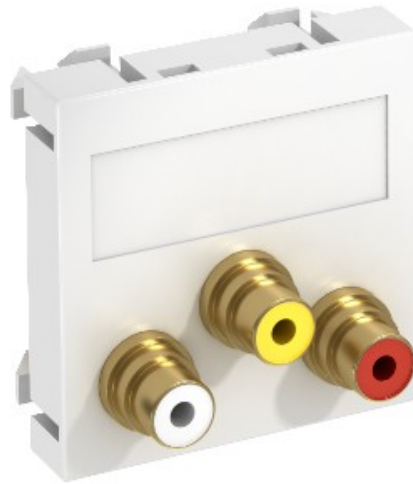

**Electric Automation**  
Automation specialists

Referencia: MTG-12R L RW1  
Código: 6105162

MTG-12R L RW1, MTG-12R L RW1,  
45x45mm, blanco puro, 9010,  
Policarbonato, PC

[Comprar en Electric Automation Network](#)

El soporte Multimedia con tres cincha tomas de conexión de audio-video, cable recto de salida, con el etiquetado del panel, tres de cincha sockets (RCA) con soldados de conexión, código de color amarillo / rojo / blanco. Placa de soporte con bloqueo de fijación, adecuado para horizontal y vertical de la instalación en el entorno del sistema.