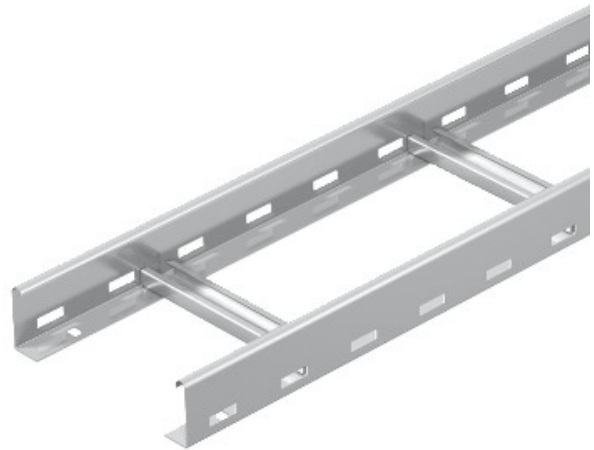

**Electric Automation**  
Automation specialists

Referencia: LG 650 VS6VA4571  
Código: 6101223

escalera de cableado perforado, con peldaños de VS, 60x500x6000, acero inoxidable, calidad 316 Ti, VA, 1.4571

[Comprar en Electric Automation Network](#)

Cable de escalera con perforado carril lateral de lado la altura de 60 mm con remaches de perfil C marcos, abrir en una dirección ascendente (VS versión).