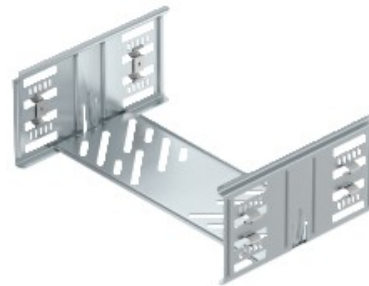

Referencia: KTSMV 110 DD
Código: 6069112

Set de uniones rectas, para bandeja portacables Magic, 110x100x200, recubierto con aluminio de cinc, Double Dip, Acero, St

[Comprar en Electric Automation Network](#)

Bandeja de Cable con conector rápido de fijación de los tornillos de conexión de las bandejas de cable perforada con una altura lateral de 110 mm.