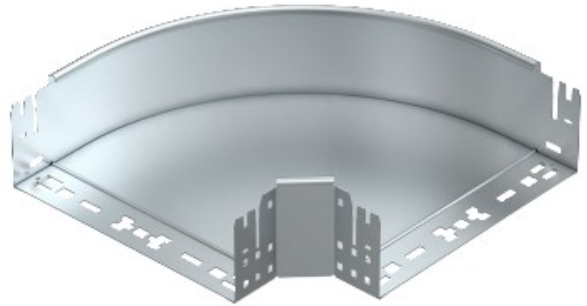

Electric Automation
Automation specialists

Referencia: RBM 90 140 FT
Código: 6041866

Curva de 90°, con conexión rápida,
110x400, galvanizado en caliente por
inmersión, DIN EN ISO 1461, Acero, St

[Comprar en Electric Automation Network](#)

Curva de 90° con conector rápido del sistema. Para todos bandeja de cables de los tipos de 110 mm de altura.