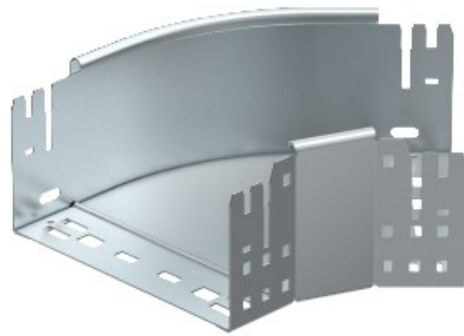

Referencia: RBM 45 160 FT
Código: 6041790

Curva de 45°, con conexión rápida,
110x600, galvanizado en caliente por
inmersión, DIN EN ISO 1461, Acero, St

[Comprar en Electric Automation Network](#)

45° codo con conector rápido del sistema. Para todos bandeja de cables de los tipos de 110 mm de altura.