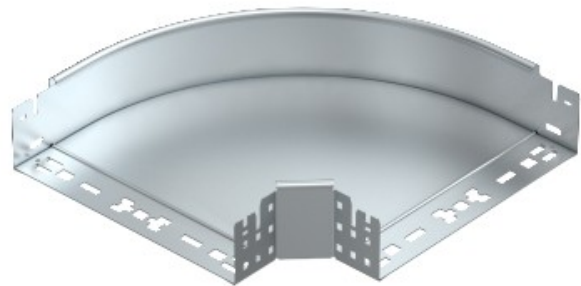

Electric Automation
Automation specialists

Referencia: RBM 90 850 FT
Código: 6041518

Curva de 90°, con conexión rápida,
85x500, galvanizado en caliente por
inmersión, DIN EN ISO 1461, Acero, St

[Comprar en Electric Automation Network](#)

Curva de 90° con conector rápido del sistema. Para todos bandeja de cables de los tipos de 85 mm de altura.