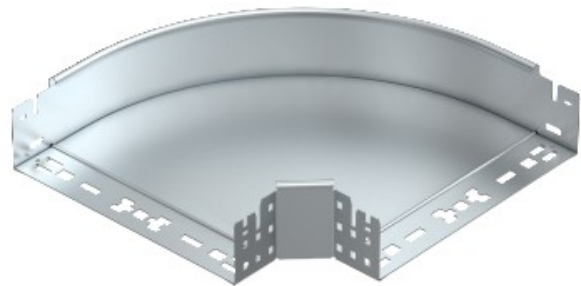

**Electric Automation**  
Automation specialists

Referencia: RBM 90 840 FT  
Código: 6041516

Curva de 90°, con conexión rápida,  
85x400, galvanizado en caliente por  
inmersión, DIN EN ISO 1461, Acero, St

[Comprar en Electric Automation Network](#)

Curva de 90° con conector rápido del sistema. Para todos bandeja de cables de los tipos de 85 mm de altura.