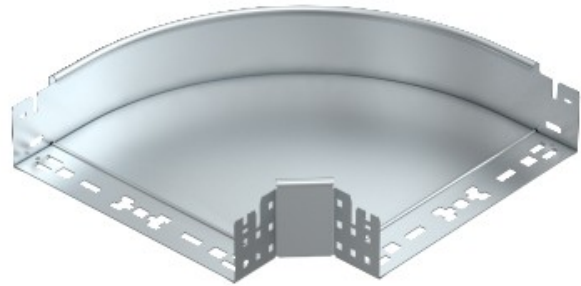

Electric Automation
Automation specialists

Referencia: RBM 90 830 FT
Código: 6041514

Curva de 90°, con conexión rápida,
85x300, galvanizado en caliente por
inmersión, DIN EN ISO 1461, Acero, St

[Comprar en Electric Automation Network](#)

Curva de 90° con conector rápido del sistema. Para todos bandeja de cables de los tipos de 85 mm de altura.