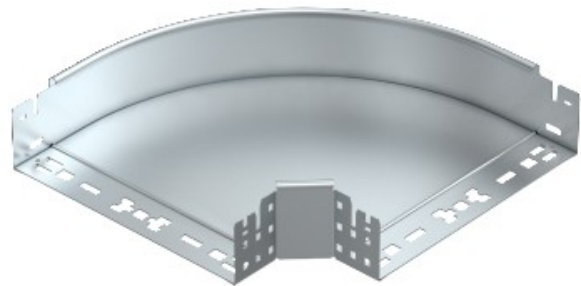

**Electric Automation**  
Automation specialists

Referencia: RBM 90 810 FT  
Código: 6041510

Curva de 90°, con conexión rápida,  
85x100, galvanizado en caliente por  
inmersión, DIN EN ISO 1461, Acero, St

[Comprar en Electric Automation Network](#)

Curva de 90° con conector rápido del sistema. Para todos bandeja de cables de los tipos de 85 mm de altura.