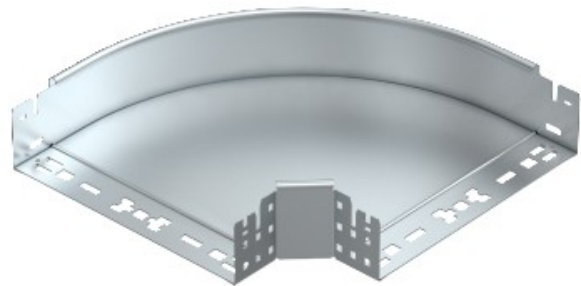

**Electric Automation**  
Automation specialists

Referencia: RBM 90 850 FS  
Código: 6041498

Curva de 90°, con conexión rápida,  
85x500, galvanizado en banda, DIN EN  
10147, Acero, St

[Comprar en Electric Automation Network](#)

Curva de 90° con conector rápido del sistema. Para todos bandeja de cables de los tipos de 85 mm de altura.