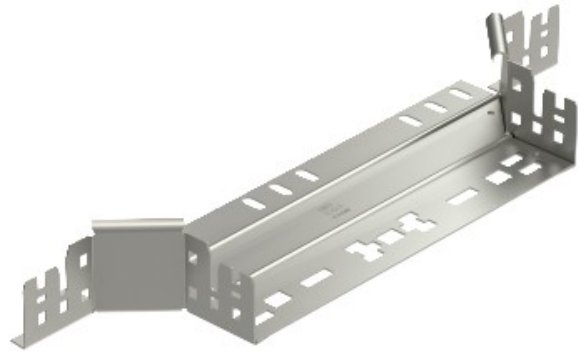

**Electric Automation**  
Automation specialists

Referencia: RAAM 620 VA4571  
Código: 6041294

Montaje de las piezas / de derivación  
con conector rápido, 60x200, acero  
inoxidable, grado 316 Ti, VA, 1.4571

[Comprar en Electric Automation Network](#)

Agregar-en el tee de salida con conector rápido del sistema. Para todos bandeja de cables de los tipos de 60 mm de altura.