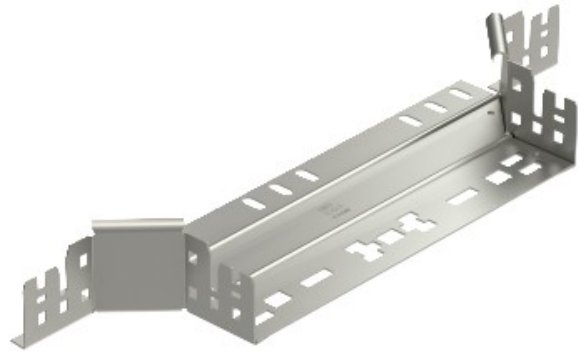

Electric Automation
Automation specialists

Referencia: RAAM 615 VA4301
Código: 6041271

Montaje de las piezas / de derivación
con conector rápido, 60x150, acero
inoxidable, grado 304, VA, 1.4301

[Comprar en Electric Automation Network](#)

Agregar-en el tee de salida con conector rápido del sistema. Para todos bandeja de cables de los tipos de 60 mm de altura.